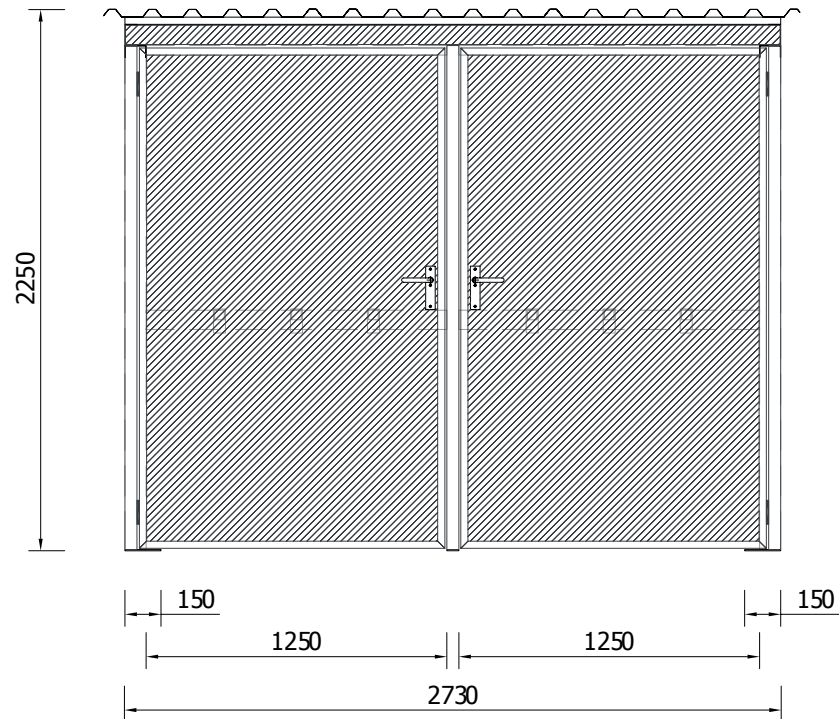

Model:

1 x Gasflesopslag IN24VK voor opslag van 24 cilinders (Ø23cm)

Productkenmerken:

- Uitvoering en inrichting volgens de voorschriften uit de richtlijn PGS 15: 2016 versie 1.0
- Volledig brandwerend (brandwerende deuren).
- Brandwerendheid ≥ 60 min volgens Efectis R-16-000251
 - Bepaald in geval van een brand van buiten naar binnen en van binnen naar buiten.
 - Testnorm EN 1634-1, EI-60 voor wanden, deuren en dak.
 - Classificatienorm EN 13501-2

- Standaard inrichting: vastzetinrichting voor 24 cilinders (8x3) op een hoogte* van circa 1000mm voor cilinders met een diameter van 23cm (50 liter). De armen zijn in breedte verplaatsbaar en wegneembaar. Ketting is inbegrepen.
- Behuizing (wanden, deur en dak): Vervaardigd uit licht geprofileerde sandwich panelen met een kern uit onbrandbare en isolerende steenwol. Kleur buitenzijde in RAL 7016 (antraciet grijs) en binnenzijde in RAL 9002 (wit).
- Opbouw op drempelloos frame met ankerplaten voor verankering aan een fundament.
- Deur: 1 dubbele brandwerende vleugel deur voorzien van een Stainless Steel handgreep met cilinderslot. De deursponningen zijn voorzien van bij brand dichtschuimende strippen.
- Ventilatie: Voorzien van ventilatieroosters voor be- en ontluftung welke in geval van brand automatisch dicht zwellen.
- Vloer: zonder vloer.
- Gevaaraanduiding: pictogrammen "roken en open vuur verboden" en "opslag gasflessen" zijn aanwezig. (overige waarschuwborden op aanvraag leverbaar)

Maatvoering:

Uitwendig BxDxH	: ca. 273x112x225 cm
Inwendig BxDxH	: ca. 255x94x206 cm
Opslagcapaciteit	: 24 x gascilinders (Ø23 cm)
Deur	: 1 dubbel deur
Eigen gewicht	: ca. 600 kg
Levering	: wordt voormonteerd geleverd op locatie

Inclusief vastzetinrichting:

- hoogte 1000mm
- geschikt voor 50 liter cilinders