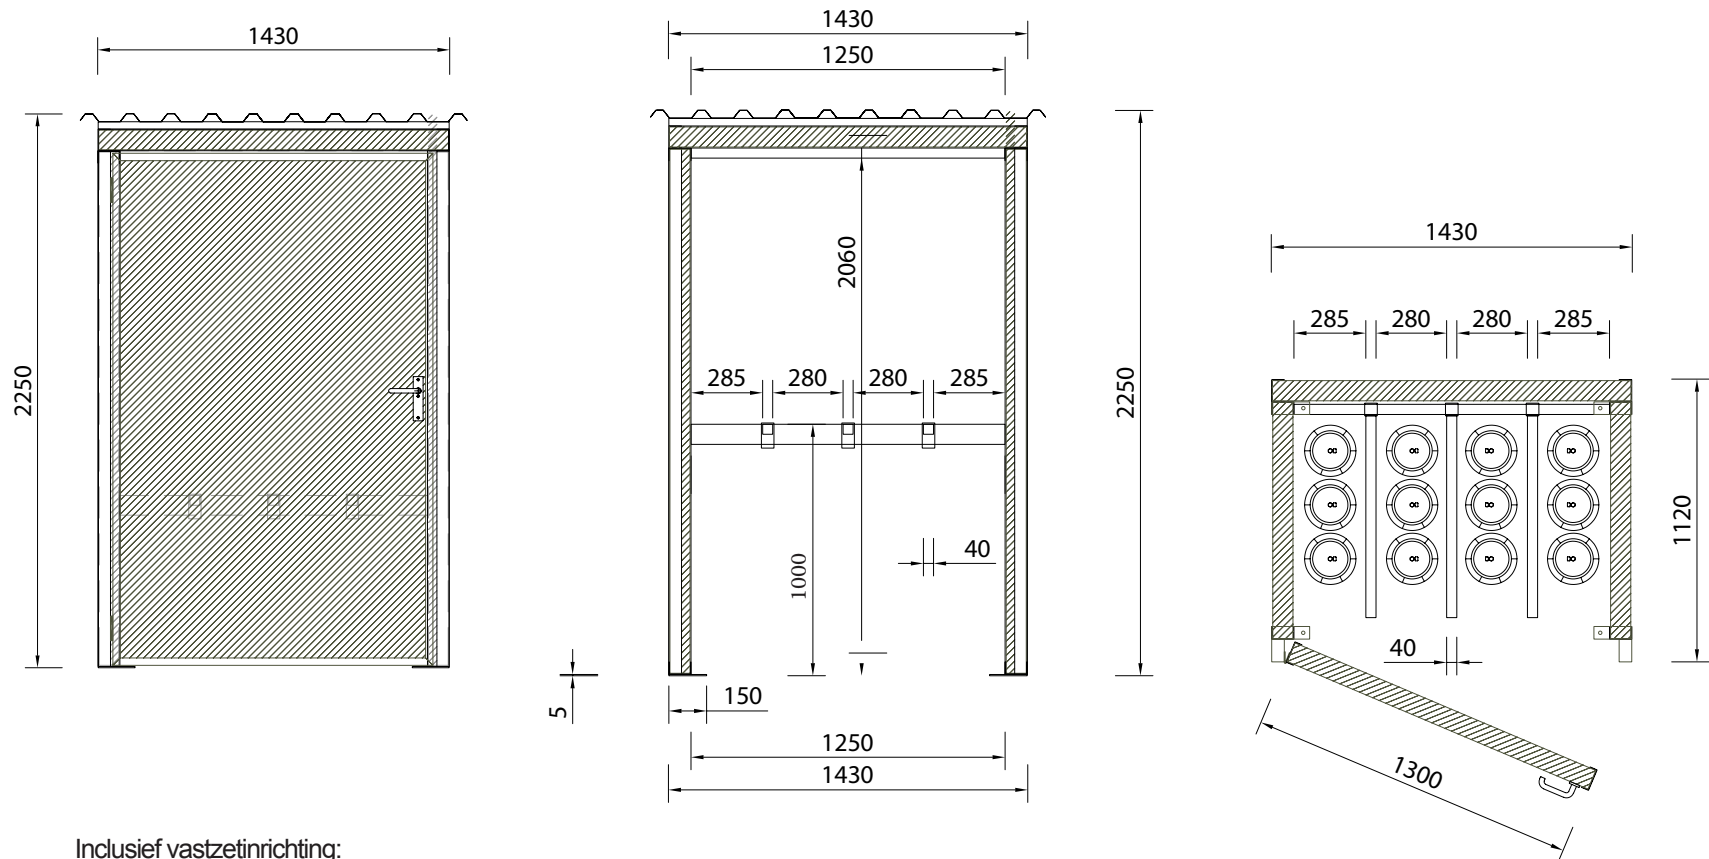

afb. buiten aanzicht

afb. binnen aanzicht

- Standaard inrichting: vastzetinrichting voor 12 cilinders (4x3) op een hoogte\* van circa 1000mm voor cilinders met een diameter van 23cm (50 liter). De armen zijn in breedte verplaatsbaar en wegneembaar. Ketting is inbegrepen.
- Behuizing (wanden, deur en dak): Vervaardigd uit licht geprofileerde sandwich panelen met een kern uit onbrandbare en isolerende steenwol. Kleur buitenzijde in RAL 7016 (antraciet grijs) en binnenzijde in RAL 9002 (wit).
- Opbouw op drempelloos frame met ankerplaten voor verankering aan een fundament.
- Deur: 1 enkele brandwerende vleugel deur voorzien van een Stainless Steel handgreep met cilinderslot. De deursponningen zijn voorzien van bij brand dichtschuimende strippen.
- Ventilatie: Voorzien van ventilatieroosters voor be- en ontluuchting welke in geval van brand automatisch dicht zwellen.
- Vloer: zonder vloer.
- Gevaaraanduiding: pictogrammen "roken en open vuur verboden" en "opslag gasflessen" zijn aanwezig. (overige waarschuwingsborden op aanvraag leverbaar)

## Maatvoering:

Uitwendig BxDxH	: ca. 143x112x225 cm
Inwendig BxDxH	: ca. 125x94x206 cm
Opslagcapaciteit	: 12 x gascilinders (Ø23 cm)
Deur	: 1 enkele deur
Eigen gewicht	: ca. 420 kg
Levering	: wordt voorge monteerd geleverd op locatie

\*Let op! De hoogte van de vastzetinrichting kan op aanvraag verplaatst worden naar circa 650mm voor 10,20 en 30L cilinders. U dient dit bij opdracht expliciet schriftelijk te vermelden.

Armen verschuifbaar

Inclusief vastzetinrichting:

- hoogte 1000mm
- geschikt voor 50 liter cilinders