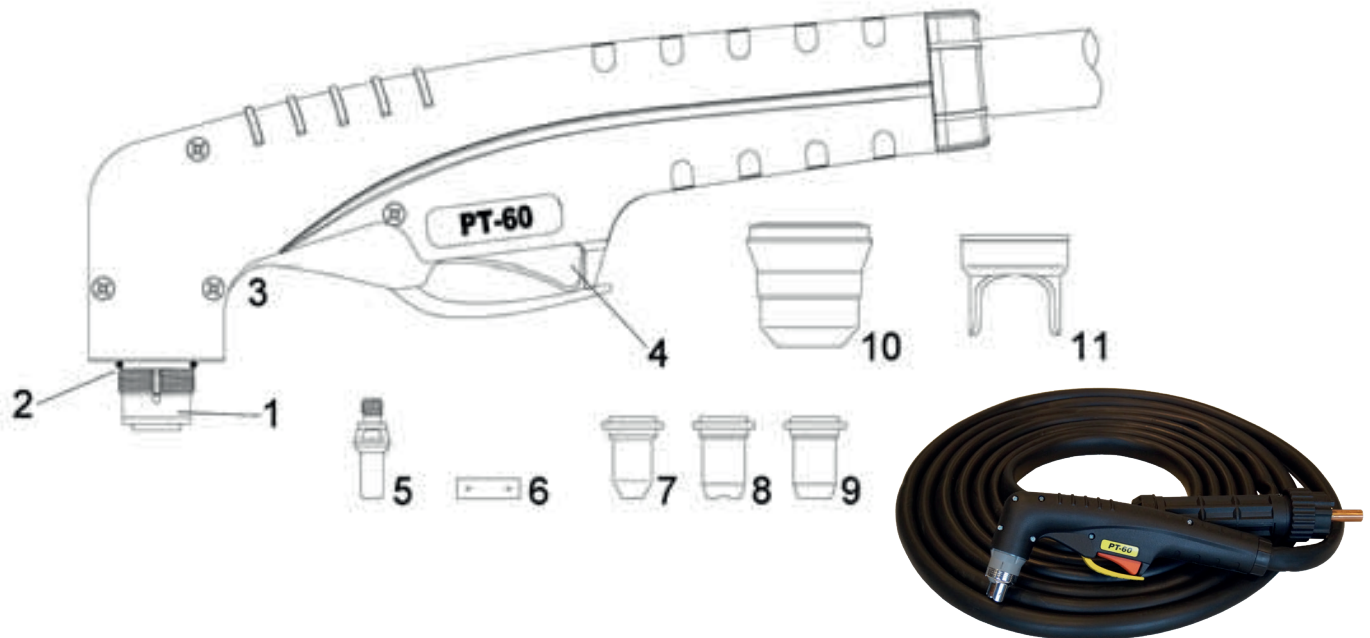

WK Plasma snijtoorts PT60

Uitvoeringen

Bestelnummer	Omschrijving
249541411	Handsnijtoorts PT 60 - 6 meter, centraal aansluiting
249549815	Handsnijtoorts PT 60 - 12 meter, centraal aansluiting

Onderdelen / toebehoren

Bestelnummer	Omschrijving	Besteenheid	Pos.
249544470	Handsnijtoortskop PT-60	1 stuk	1
249544471	O-ring PT-60	20 stuks	2
249544472	Handgreep met schakelaar PT-60	1 stuk	3
249515985	Schakelaar	2 stuks	4
240154196	Elektrode standaard PT-60	10 stuks	5
240154195	Luchtverdeler PT-60	5 stuks	6
240154197	Snijhuls Ø 0,65 mm / 10-20 A PT-60	10 stuks	7
240154198	Snijhuls Ø 0,8 mm / 20-30 A PT-60	10 stuks	7
240154199	Snijhuls Ø 0,9 mm / 30-40 A PT-60	10 stuks	8
240154200	Snijhuls Ø 1,0 mm / 40-50 A PT-60	10 stuks	9
240154201	Snijhuls Ø 1,1 mm / 50-60 A PT-60	10 stuks	9
240154202	Snijhulshouder PT 60	1 stuk	10
240154203	Snijhulshouder Max Life PT-60	1 stuk	10
240154204	Afstandshouder 2-punts	2 stuks	11
249544497	Cirkelsnijset compleet voor handsnijtoorts PT-60	1 stuk	
249544498	Snijwagen voor handsnijtoorts PT-60	1 stuk	