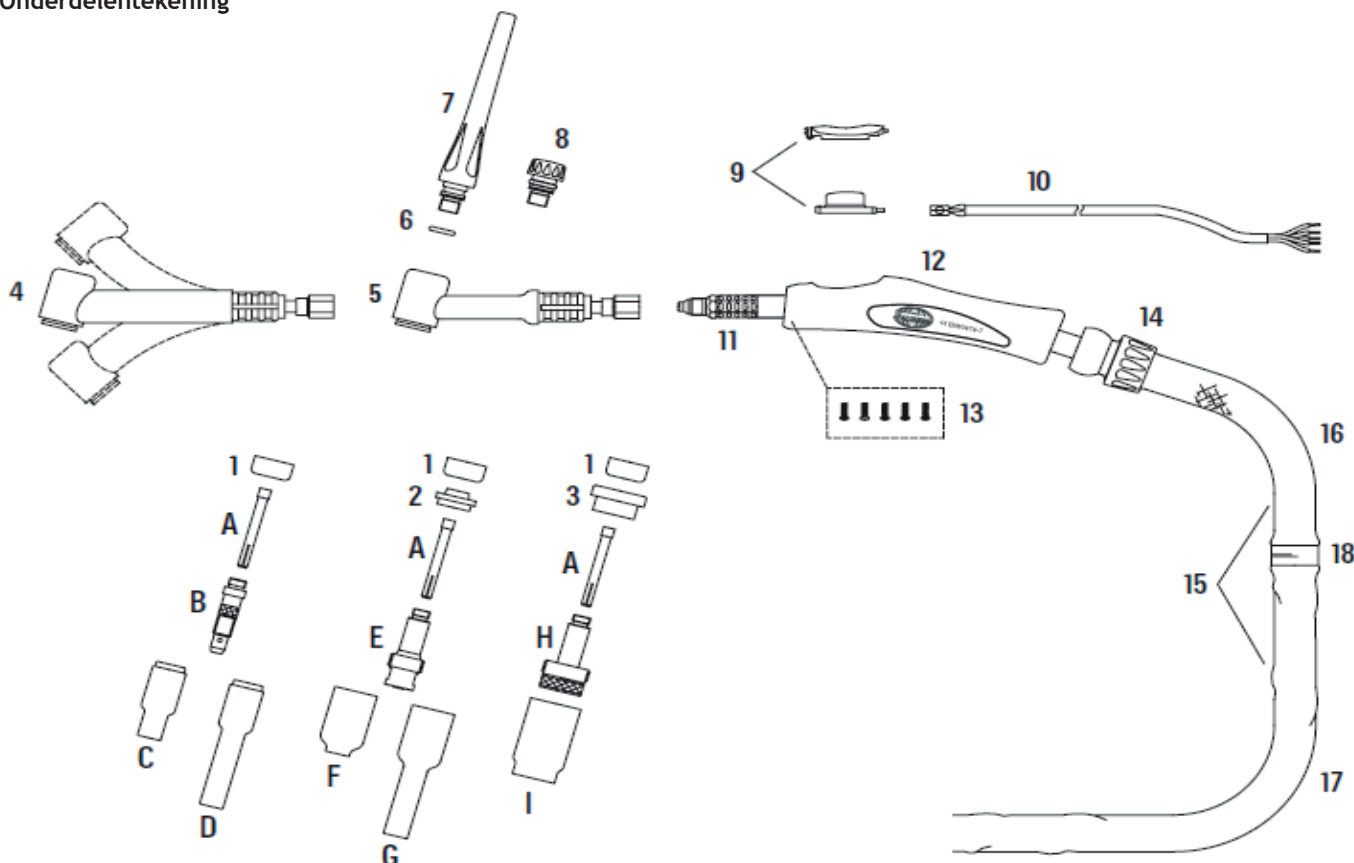

TIG lastoorts WK 17

- Gasgekoeld
- 150 Ampère DC
- 105 Ampère AC
- 60% inschakelduur
- Ø 0.5 - 2.4 mm elektrode
- Ergonomische handgreep

Uitvoeringen

Bestelnummer	Omschrijving	Besteleenheid
230518976	Tig lastoorts WK 17 - 4 meter	1 stuk
230518977	Tig lastoorts WK 17 - 8 meter	1 stuk

Onderdelentekening

Standaard spantang

Bestelnummer	Omschrijving	Ref. code	Besteleenheid	Pos.
230618998	Spantang 0.5 mm	10N21	10 stuks	A
230618999	Spantang 1.0 mm	10N22	10 stuks	A
230619000	Spantang 1.6 mm	10N23	10 stuks	A
230621483	Spantang 2.0 mm	10N23M	10 stuks	A
230619001	Spantang 2.4 mm	10N24	10 stuks	A

Standaard spantanghouder

Bestelnummer	Omschrijving	Ref.code	Besteleenheid	Pos.
230619005	Spantanghouder 0.5 mm	10N29	5 stuks	B
230619006	Spantanghouder 1.0 mm	10N30	5 stuks	B
230619007	Spantanghouder 1.6 mm	10N31	5 stuks	B
230621484	Spantanghouder 2.4 mm	10N31	5 stuks	B
230619008	Spantanghouder 2.4 mm	10N32	5 stuks	B

Lange gascup (L=76 mm)

Bestelnummer	Omschrijving	Ref.code	Besteleenheid	Pos.
230621487	Keramische gascup L Gr. 5 - Ø 8 mm	10N49L	10 stuks	D
230621486	Keramische gascup L Gr. 6 - Ø 10 mm	10N48L	10 stuks	D
230621485	Keramische gascup L Gr. 7 - Ø 11 mm	10N47L	10 stuks	D